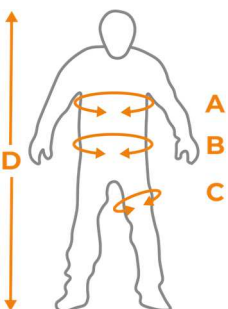

## SELF RESCUE BELT - Ceinture pour masque auto sauveteur

Ceinture amovible pour le port de tous types de masques auto sauveteur et d'appareils autonome d'évacuation. Largeur 40 mm avec boucle de fermeture et de réglage ABS. Léger, facile et rapide de mise en place. Coulissement aisé de l'appareil auto sauveteur sur la périphérie de la ceinture en cas d'urgence pour se positionner au mieux lors de l'ouverture du boîtier.

### Correspondance des tailles :

Référence	HPB135
Taille	M-XL
Tour de poitrine (A)	
Tour de taille (B)	70 cm - 120 cm
Tour de cuisse (C)	
Stature (D)	
Poids	59 g

CONCEPT  
DURABLE  
ENGINEERING